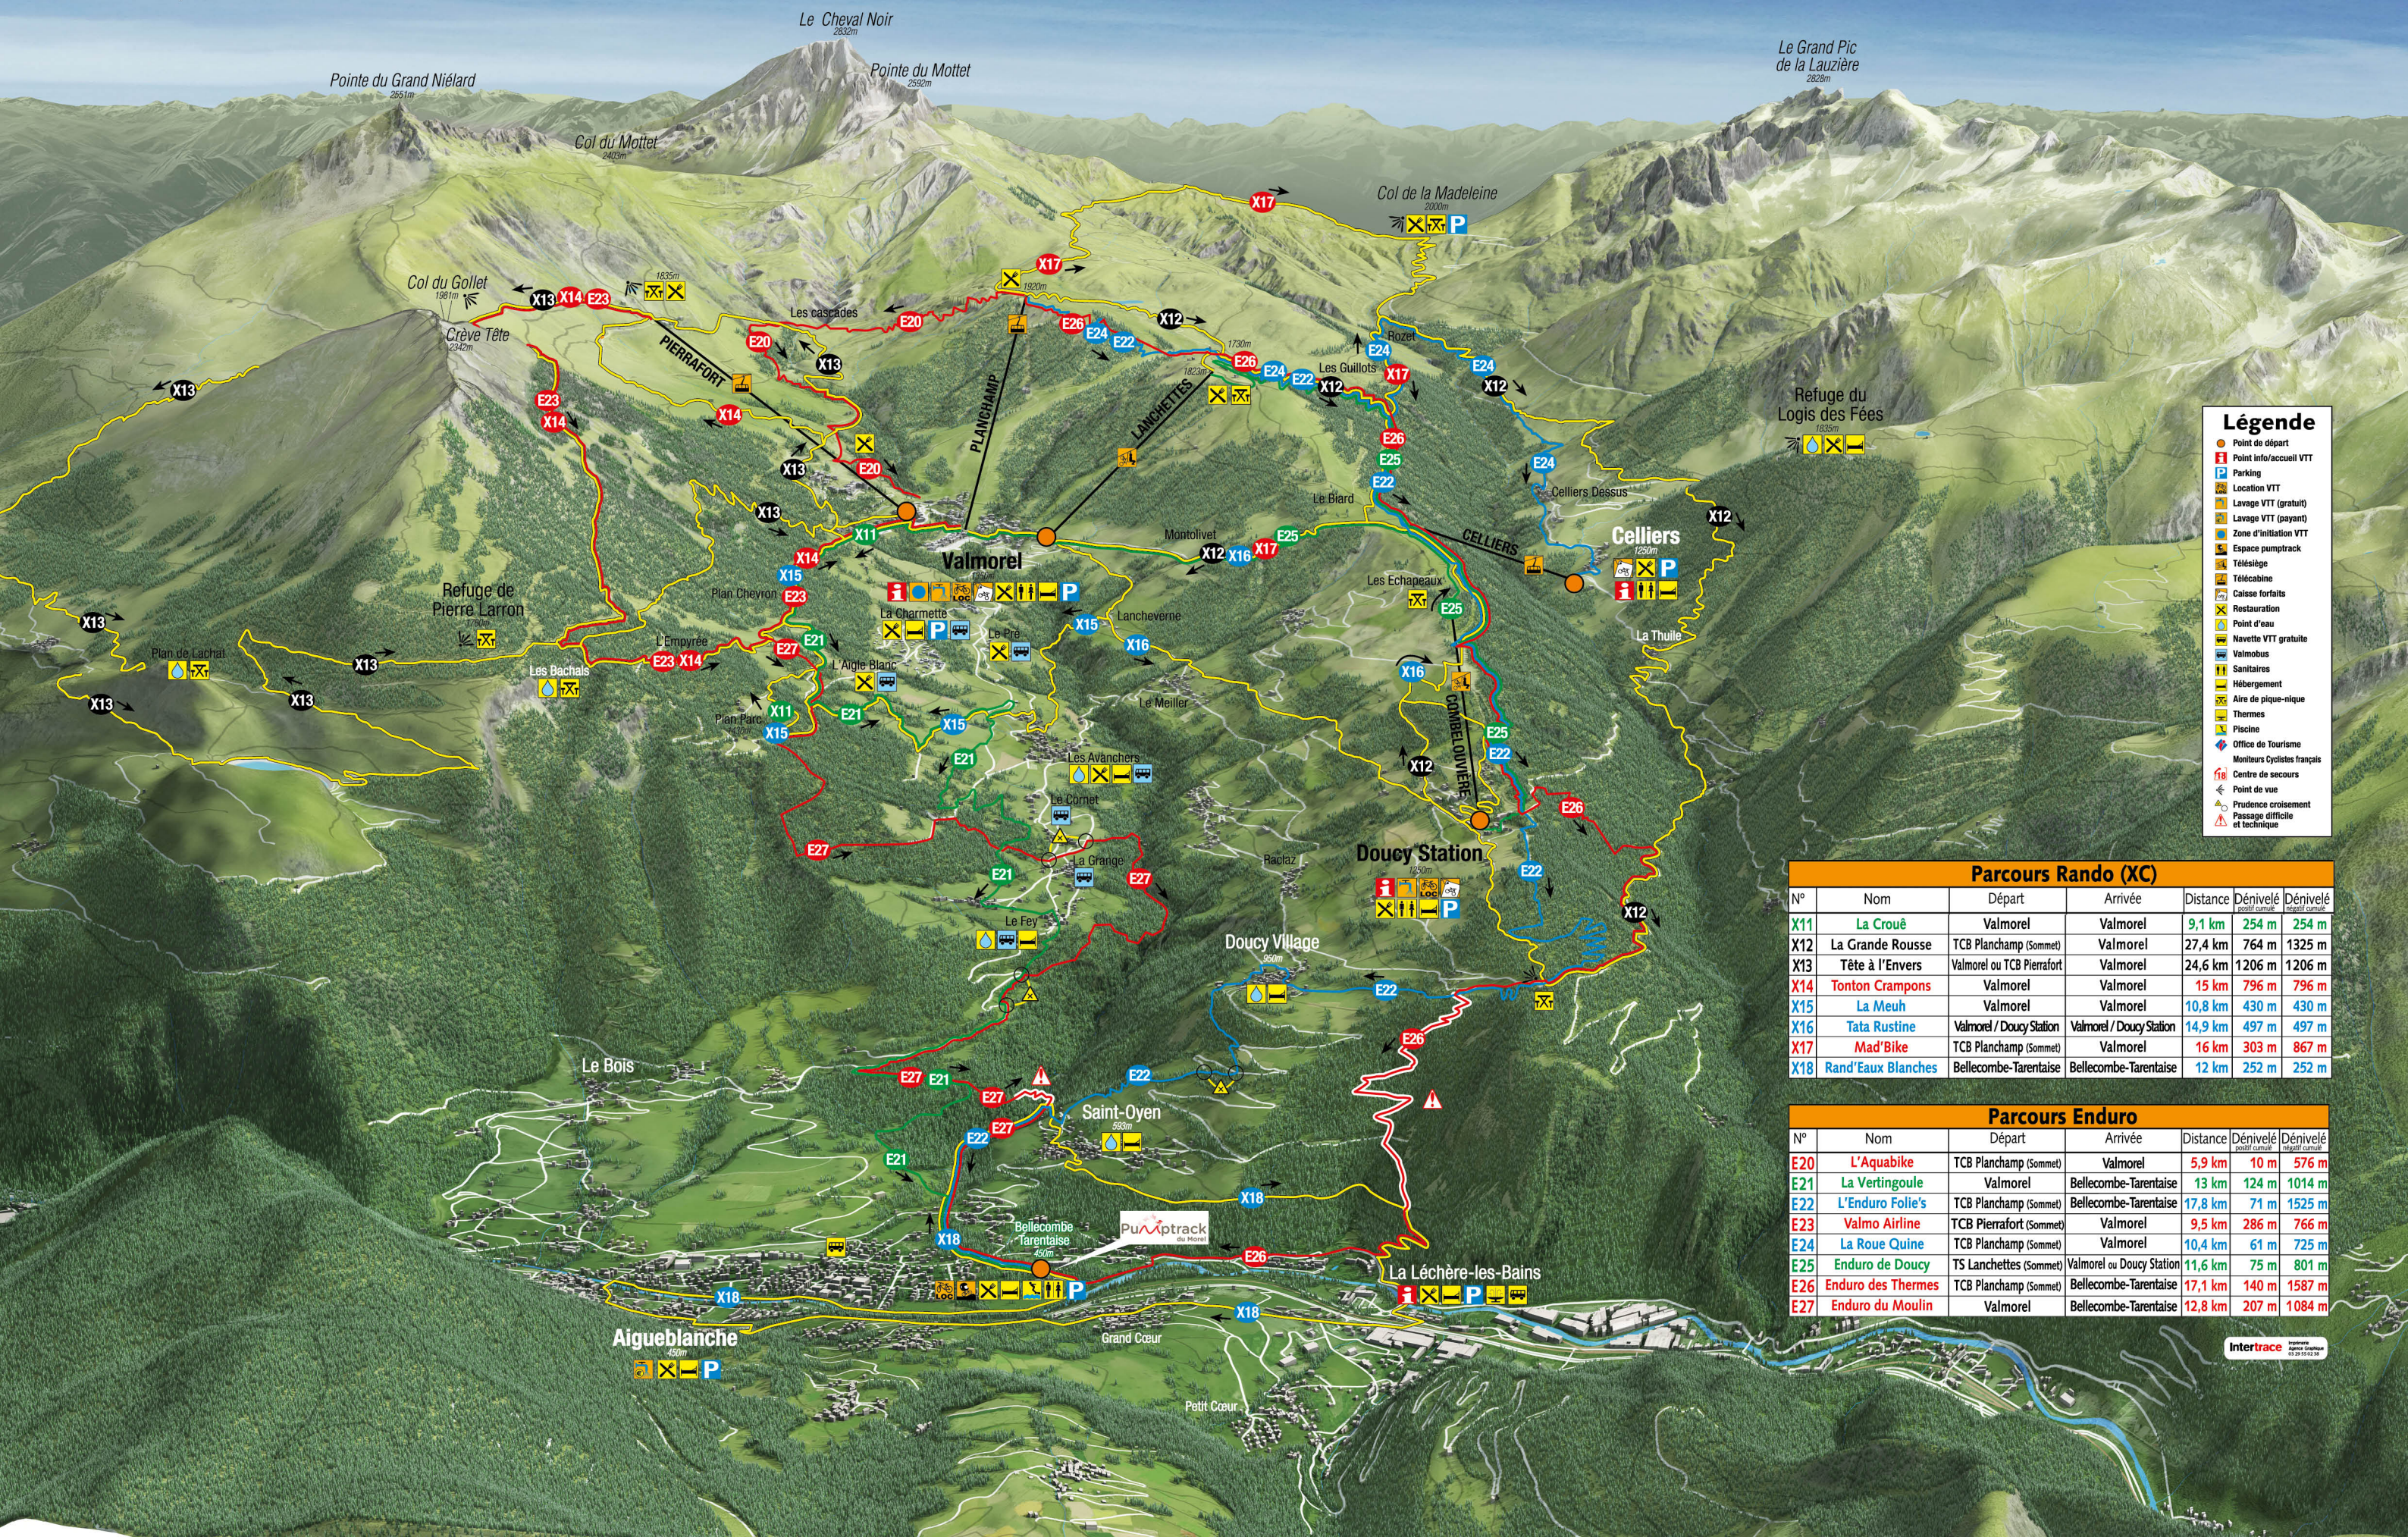

Versant Valmorel-Doucy-Celliers

Légende

- Point de départ
- Point info/accueil VTT
- Parking
- Location VTT
- Lavage VTT (gratuit)
- Lavage VTT (payant)
- Zone d'initiation VTT
- Espace pumptrack
- Télésiège
- Télécabine
- Caisse forfaits
- Restauration
- Point d'eau
- Navette VTT gratuite
- Valmobus
- Sanitaires
- Hébergement
- Aire de pique-nique
- Piscine
- Office de Tourisme
- Moniteurs Cyclistes français
- Centre de secours
- Point de vue
- Prudence croisement
- Passage difficile
- et technique

Parcours Rando (XC)

N°	Nom	Départ	Arrivée	Distance	Dénivelé positif cumulé	Dénivelé négatif cumulé
X11	La Crouë	Valmorel	Valmorel	9,1 km	254 m	254 m
X12	La Grande Rousse	TCB Planchamp (Sommet)	Valmorel	27,4 km	764 m	1325 m
X13	Tête à l'Envers	Valmorel ou TCB Pierrafort	Valmorel	24,6 km	1206 m	1206 m
X14	Tonton Crampons	Valmorel	Valmorel	15 km	796 m	796 m
X15	La Meuh	Valmorel	Valmorel	10,8 km	430 m	430 m
X16	Tata Rustine	Valmorel / Doucy Station	Valmorel / Doucy Station	14,9 km	497 m	497 m
X17	Mad'Bike	TCB Planchamp (Sommet)	Valmorel	16 km	303 m	867 m
X18	Rand'Eaux Blanches	Bellecombe-Tarentaise	Bellecombe-Tarentaise	12 km	252 m	252 m

Parcours Enduro

N°	Nom	Départ	Arrivée	Distance	Dénivelé positif cumulé	Dénivelé négatif cumulé
E20	L'Aquabike	TCB Planchamp (Sommet)	Valmorel	5,9 km	10 m	576 m
E21	La Vertingoule	Valmorel	Bellecombe-Tarentaise	13 km	124 m	1014 m
E22	L'Enduro Folie's	TCB Planchamp (Sommet)	Bellecombe-Tarentaise	17,8 km	71 m	1525 m
E23	Valmo Airline	TCB Pierrafort (Sommet)	Valmorel	9,5 km	286 m	766 m
E24	La Roue Quinc	TCB Planchamp (Sommet)	Valmorel	10,4 km	61 m	725 m
E25	Enduro de Doucy	TS Lanchettes (Sommet)	Valmorel ou Doucy Station	11,6 km	75 m	801 m
E26	Enduro des Thermes	TCB Planchamp (Sommet)	Bellecombe-Tarentaise	17,1 km	140 m	1587 m
E27	Enduro du Moulin	Valmorel	Bellecombe-Tarentaise	12,8 km	207 m	1084 m